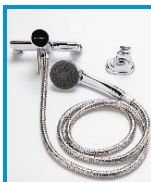

Baños y cocinas - Griferias tauro

MEZCLADORA MESADA 1 AGUJERO

CÓDIGO	DESCRIPCIÓN	MOD	PRECIO
590009	MEZCLADORA MESADA 1 AGUJERO - LINEA TAURO	12	U\$S67.13

DUCHA EXTERIOR S/TRANSF ALTA GAMA

CÓDIGO	DESCRIPCIÓN	MOD	PRECIO
590063	GRIF MONOC DUCHA EXT S/TRANSF ALTA GAMA - LINEA TAURO	12	U\$S85.42